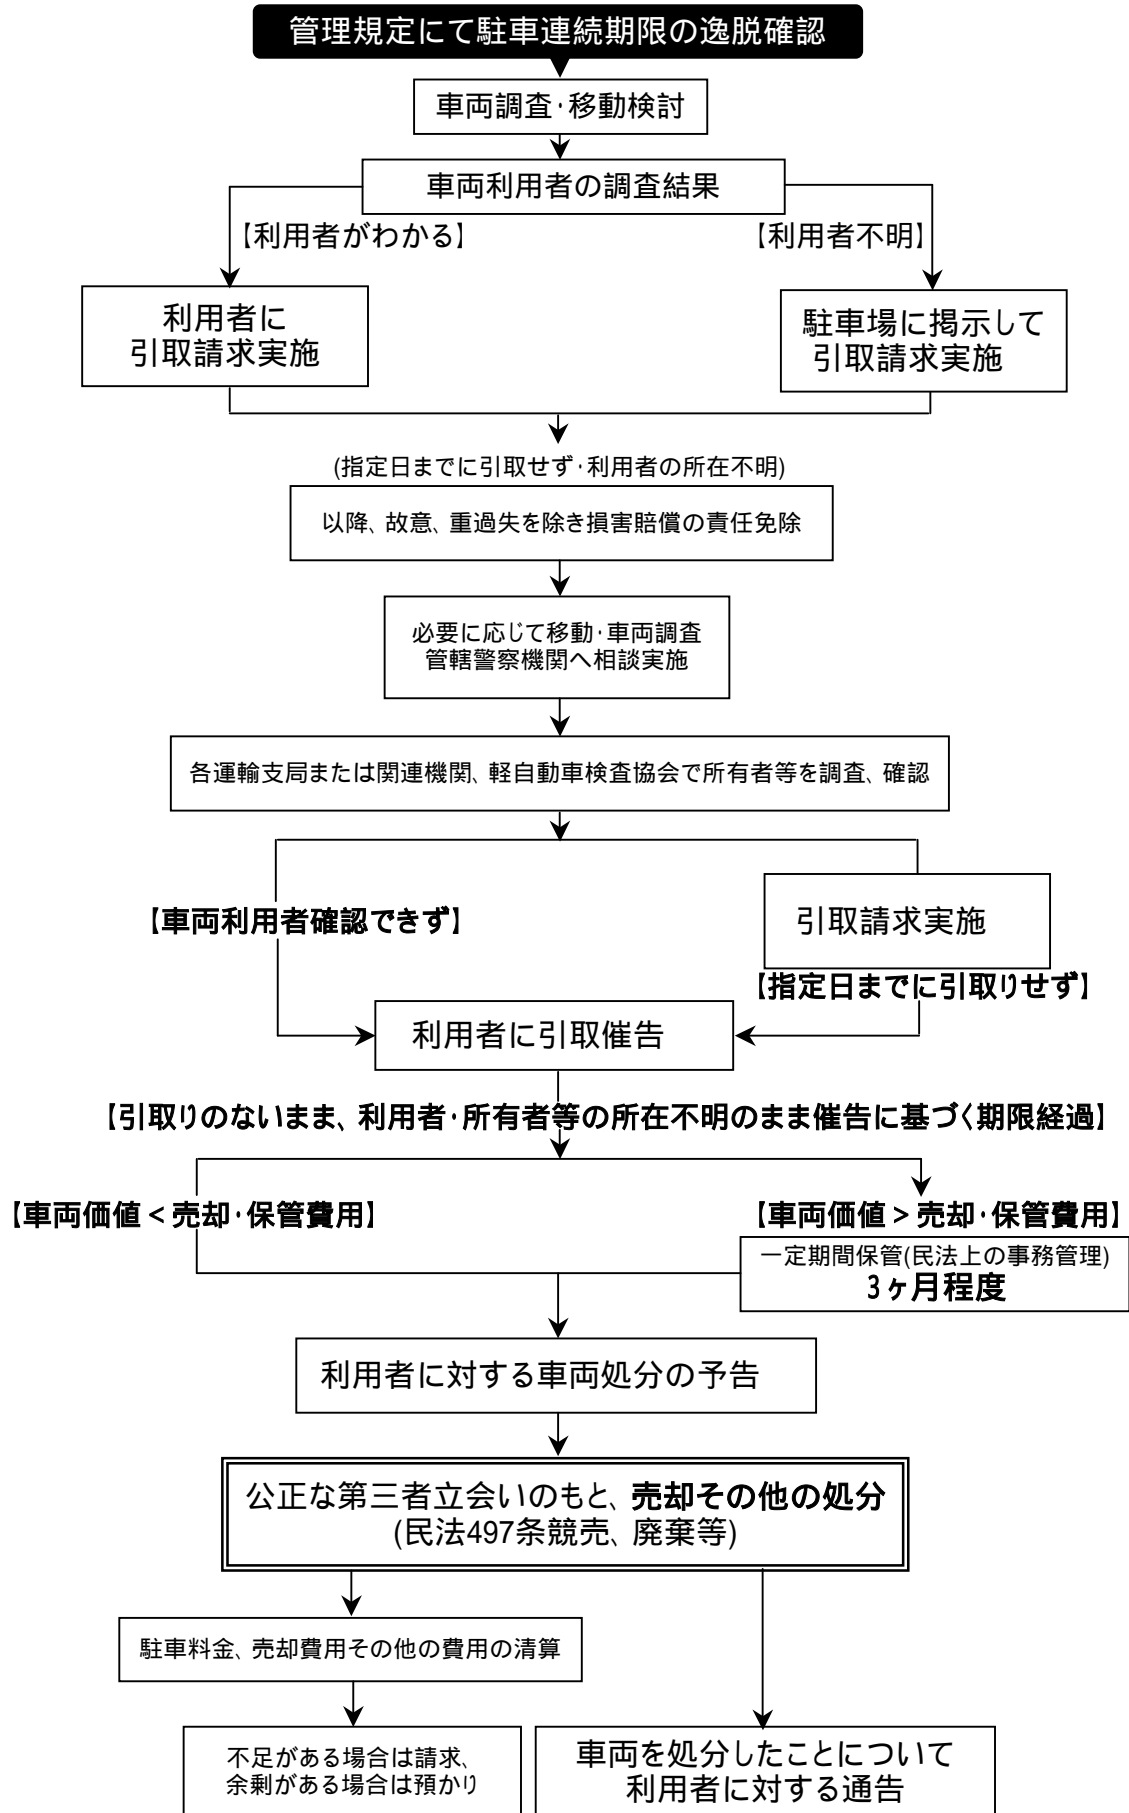

海野町ハッピーパーキング 駐車場管理規定に基づく長期滞留車両の処分フロー

～ は車両処分に至るまでのり使用者等への請求回数を示す